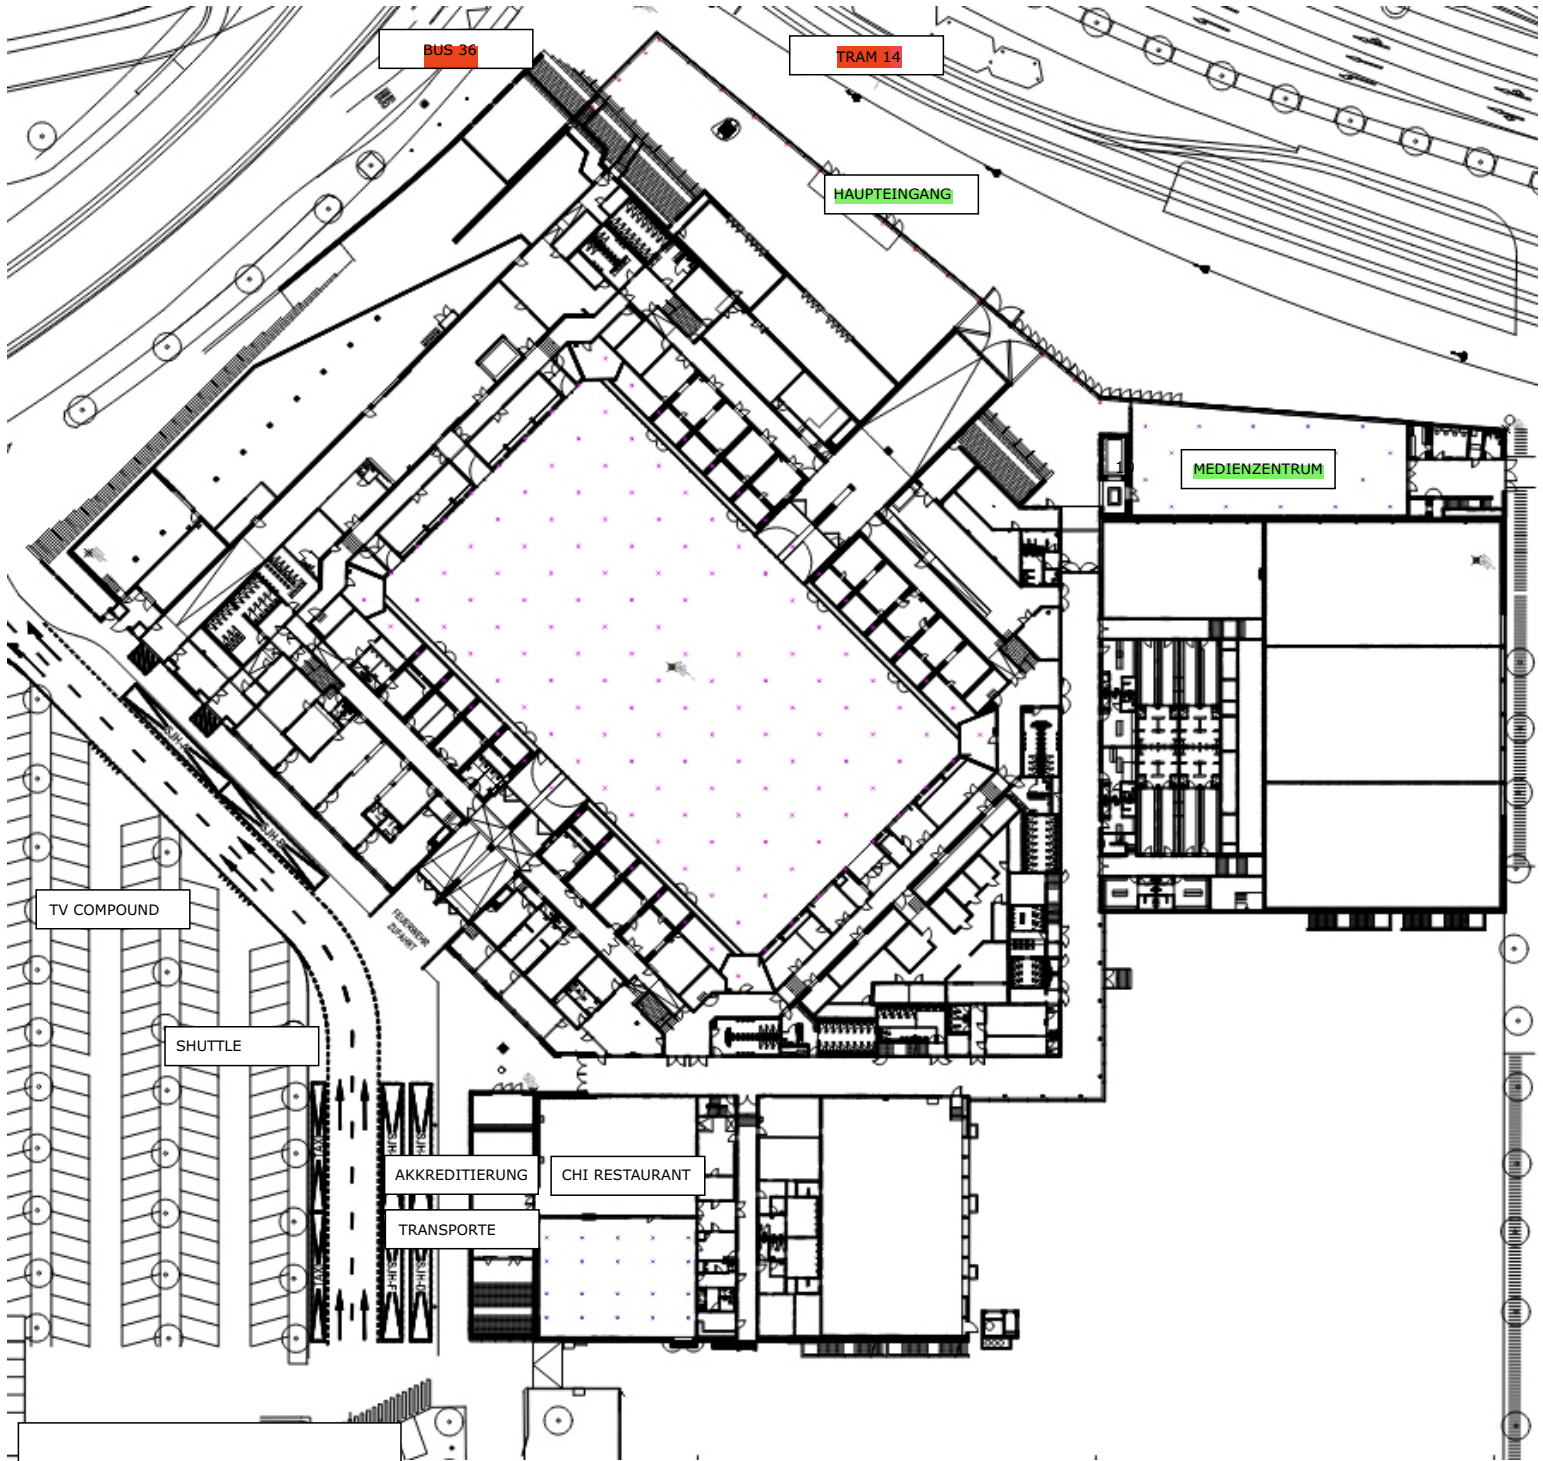

Bus 36 oder Tram 14
hält vor dem
Haupteingang

Den Haupteingang nutzen
nach links gehen Richtung
Medienzentrum = GV SHP

Anreise mit dem Auto ins Parkhause St. Jakob - Fussweg zum Haupteingang nehmen.
Achtung: Enge Parkfelder - nutzen Sie wenn möglich Ihren Kleinwagen :-)